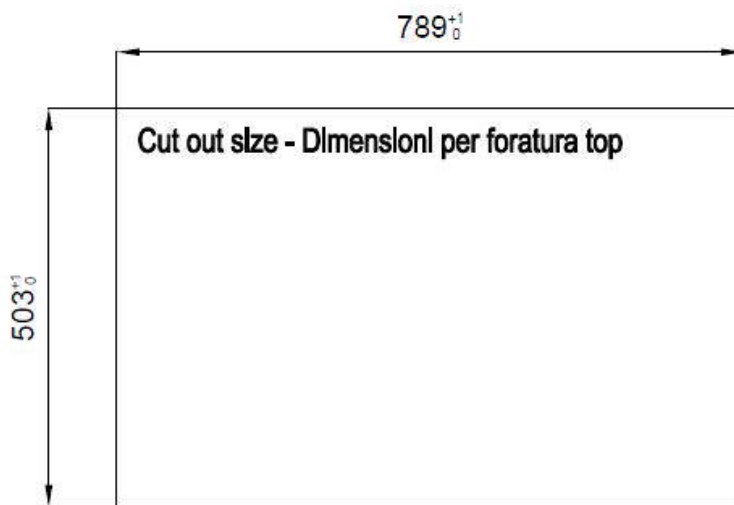

Lavello MILANELLO cod. 1034/05*

FT

FTS