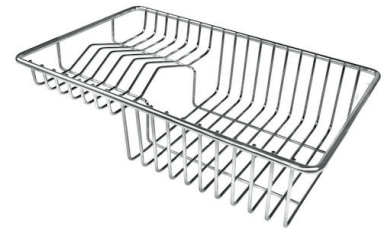

GRILLE NOIRE POUR EVIERS RIVA
A100 E02

VIDAGE FADE PUSH GUN METAL
A407 A20

ACCESSOIRES OPTIONNELS

CUVETTE PERFOREE INOX
A154 F00

* uniquement en combinaison avec
l'accessoire A644 F04

CUVETTE PERFOREE POUR EVIERS
RIVA

A156 F00

GRILLE POR.ASSIETTES INOX
mm214x379

A100 C03

* uniquement en combinaison avec
l'accessoire A644 A01

GRILLE PORTE-ASSIETTES INOX
25x35

A100 A54

* uniquement en combinaison avec
l'accessoire A644 F04